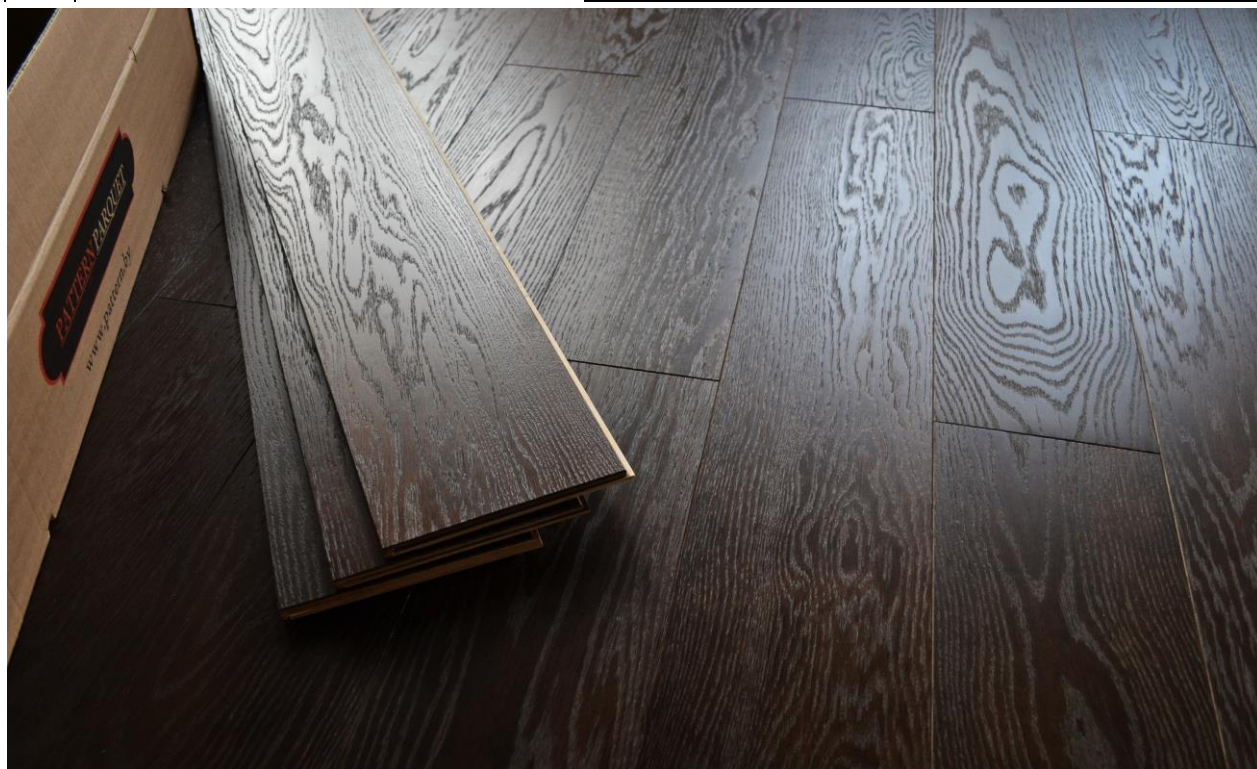

Прайс-лист на продукцию Pattern Parquet (РБ), 2024

**Classic paluba Collection (90°)**

Порода	Цвет	Сорт	Размер, мм.	Упаковка, м2	Цена с НДС (ЕВРО) м.кв.
<b>Basic series</b>					
Oak	Аида/Aida/Lacquer/Brushed Античный Орех/Antique Nut/Lacquer/Brushed Белый Налив/White Filling/Lacquer/Brushed Бразильский Орех/Walnut/Lacquer/Brushed Ванильный/Vanilla/Lacquer/Brushed Графит/Graphite/Lacquer/Brushed Грей/Gray/Lacquer/Brushed Злаковый/Cereal/Lacquer/Brushed Каштан/Chestnut /Lacquer/Brushed Кофе по-Венски/Viennese Coffee/Lacquer/Brushed Медовый/Honey/Lacquer/Brushed Пастель/Pastel/Lacquer/Brushed Пепельный/PepeL/Lacquer/Brushed Платина/Platina/Lacquer/Brushed Сухой Камыш/Dry Reed/Lacquer/Brushed Темный Орех/Dark Nut/Lacquer/Brushed Тигровый/Tiger/Lacquer/Brushed Чистый Лист/Clean Sheet/Lacquer/Brushed	rustik	14*185*600-2200 14*140*600-2200	2,44 2,46	84
	nature	102 96			
	select	135 116			
<b>Underline</b>					
Oak	Кофейное Дерево/Coffee Tree/Hard Wax Oil/Brushed Льняной/Linen/Hard Wax Oil/Brushed Песчаный Камени/Sandy Stone/Hard Wax Oil/Brushed По Д'Архо/Pau D'Arco/Hard Wax Oil/Brushed Серебряный/Silver/Hard Wax Oil/Brushed Сиена/Sienna/Hard Wax Oil/Brushed	rustik	14*185*600-2200 14*140*600-2200	2,44 2,46	84
	nature	102 96			
	select	135 116			
<b>Heritage</b>					
Oak	Античный/Antique/Hard Wax Oil/Brushed Готика/Gothic/Hard Wax Oil/Brushed Кантри/Country/Hard Wax Oil/Brushed Старая изба/Old Hut/Hard Wax Oil/Brushed Старая таверна/Old Tavern/Hard Wax Oil/Brushed Старый замок/Old Castle/Hard Wax Oil/Brushed	rustik	14*185*600-2200 14*140*600-2200	2,44 2,46	84
	nature	102 96			
	select	135 116			
<b>Classic series</b>					
Oak	Арктос/Arctos/Lacquer/Brushed Гавана Браун/Gavana Braun/Lacquer/Brushed Каменный/Stone/Lacquer/Brushed Сухой Тростник/Dry Cane/Lacquer/Brushed Лавандовый/Lavender/Lacquer/Brushed Французский Серый/French Gray/Lacquer/Brushed	rustik	14*185*600-2200 14*140*600-2200	2,44 2,46	84
	nature	102 96			
	select	135 116			
<b>Provence series</b>					
Oak	Лавандин/Lavandin/Lacquer/Brushed Розмарин/Rosemary/Lacquer/Brushed Прованские Злаки/Provencal Cereals/Lacquer/Brushed Пепельная Роза/Ashen Rose/Lacquer/Brushed Песчаный Пляж/Sand Beach/Lacquer/Brushed РозЕ/RozE/Lacquer/Brushed	rustik	14*185*600-2200 14*140*600-2200	2,44 2,46	84
	nature	102 96			
	select	135 116			